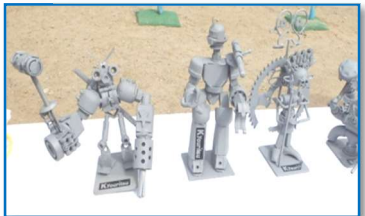

Kyouritsu (株)協立工業

- ☆ プラント建設工事
- ☆ メンテナンス工事
- ☆ 特殊工事コンサルティング

【プラント建設とは?】製鉄所・石油化学・発電所・各種製造工場や処理場等の設備建設工事です。
【どういう仕事なの?】機器の組立・据付、配管の加工・設置や溶接で物を作ったりする仕事です。

- ◎ 当社は『楽しい仕事』をモットーとして、中小企業ならではのアットホームな職場が自慢です。
(疲れて仕事から帰ると、社長の美味しい手料理が待っている事もあります。)
- ◎ 子供達の祭り等の地域貢献にも力をいれており、地元から愛される会社を目指しています。
七夕や花火大会、お神輿、盆踊り、イルミネーション等で地元では有名な、社員が誇りをもてる会社です。
ロータリークラブの活動で小・中学校に行き、溶接の出前教室で作るスクラップロボットも好評です。