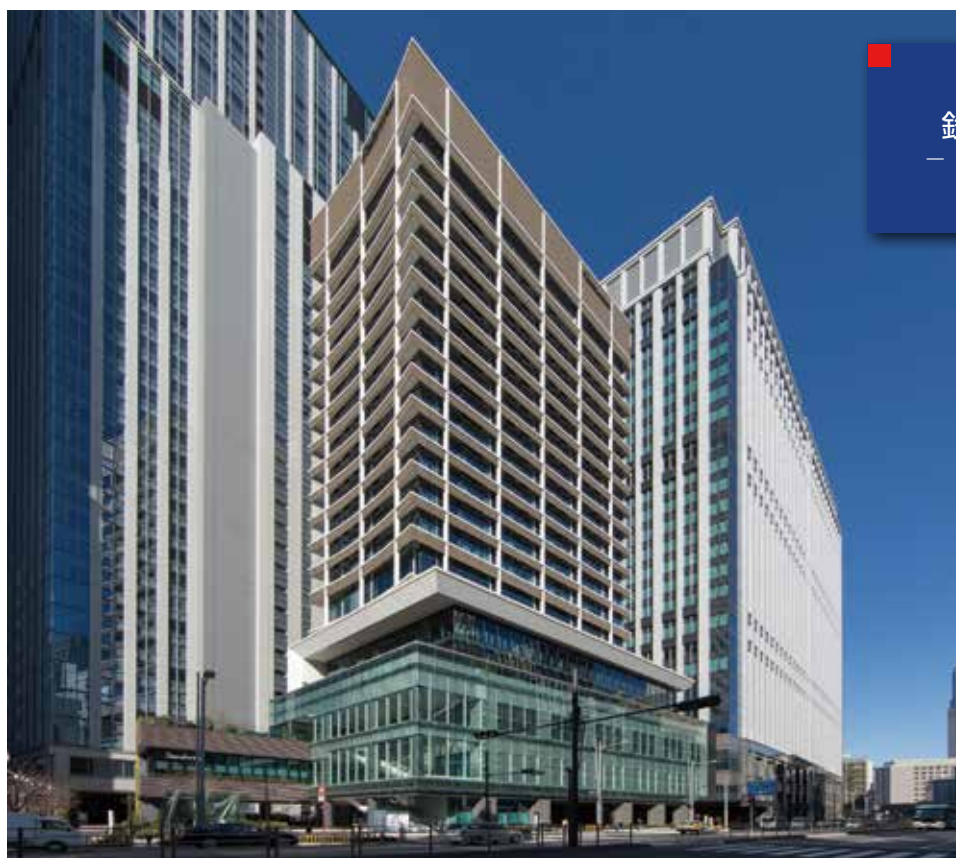

(大成建設株式会社 提供)

(大成建設株式会社 提供)

中之島フェスティバルタワー、
中之島フェスティバルタワー・ウエスト
— 大阪府大阪市北区 —

鉄鋼ビルディング
— 東京都千代田区丸の内 —

常盤橋タワー

— 東京都千代田区大手町 —

コモレ四谷
— 東京都新宿区四谷 —

JR横浜タワー
— 神奈川県横浜市西区 —