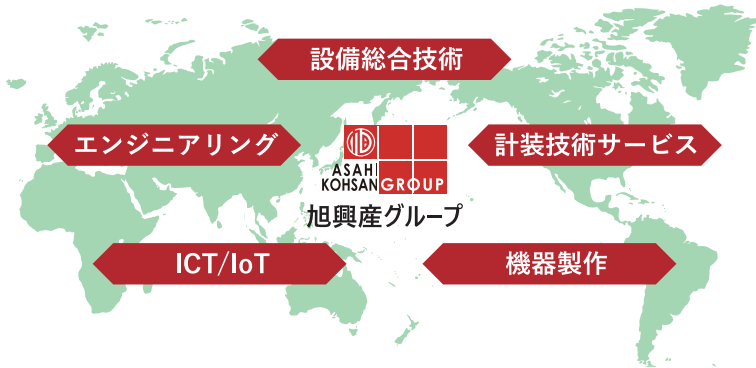

オンライン会社説明会

旭興産グループ

ON AIR

旭興産グループには、皆さんが活躍できるフィールドがあります。採用活動では、様々な分野で輝ける個性豊かなあなたと向き合い次世代を担う人材に育て上げます。

スケジュール

旭興産グループでは Zoom を利用したオンライン会社説明会を実施しています。

下記日程での参加が難しい場合は、お気軽にご連絡下さい。

木曜 (毎週) 13:00 ~ 13:45