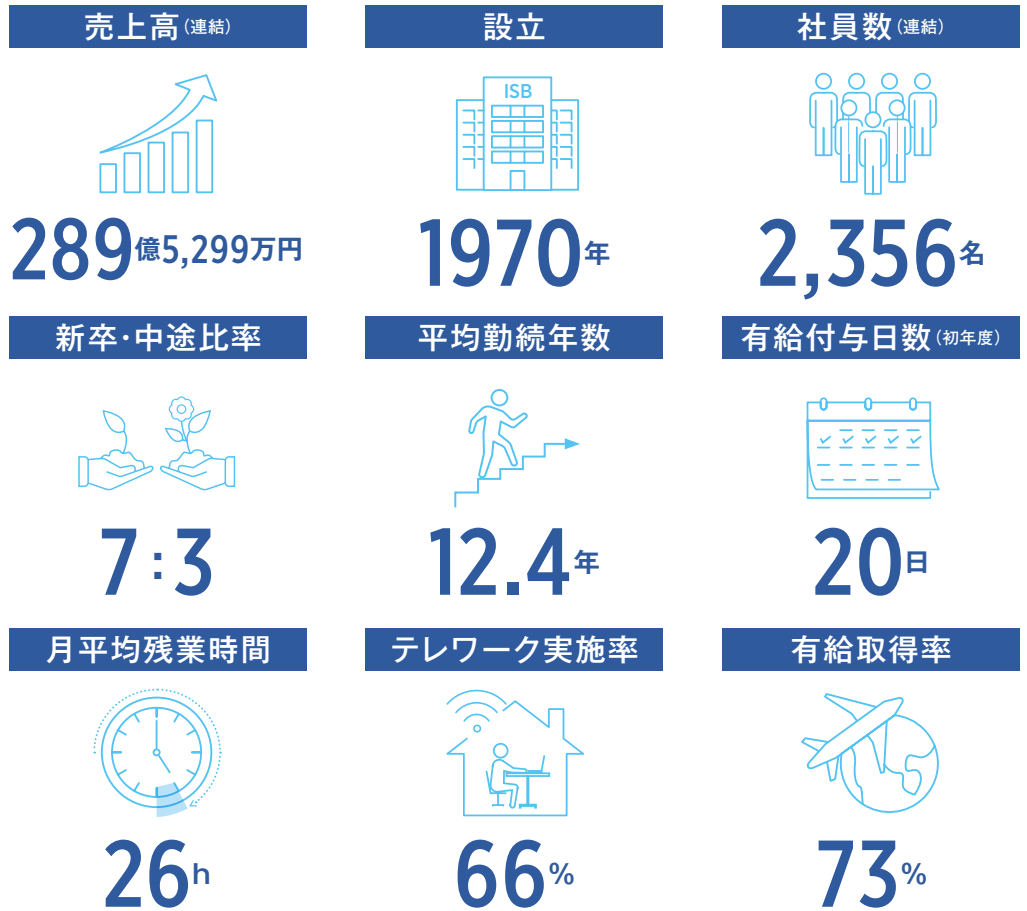

### WORK

アイ・エス・ビーでは、独立系ICT企業ならではの、  
多様なSEが活躍しています。

多くの高専出身者が活躍する当社。  
未来を創るアイ・エス・ビーに  
ついてご紹介します。

2024年卒内定者中  
高専生比率約  
全国の高専から先輩が  
集まっています。

COMPANY  
数字で知る  
アイ・エス・ビー

(2022年実績)

VOICE  
先輩から知る  
アイ・エス・ビー

株式会社アイ・エス・ビー