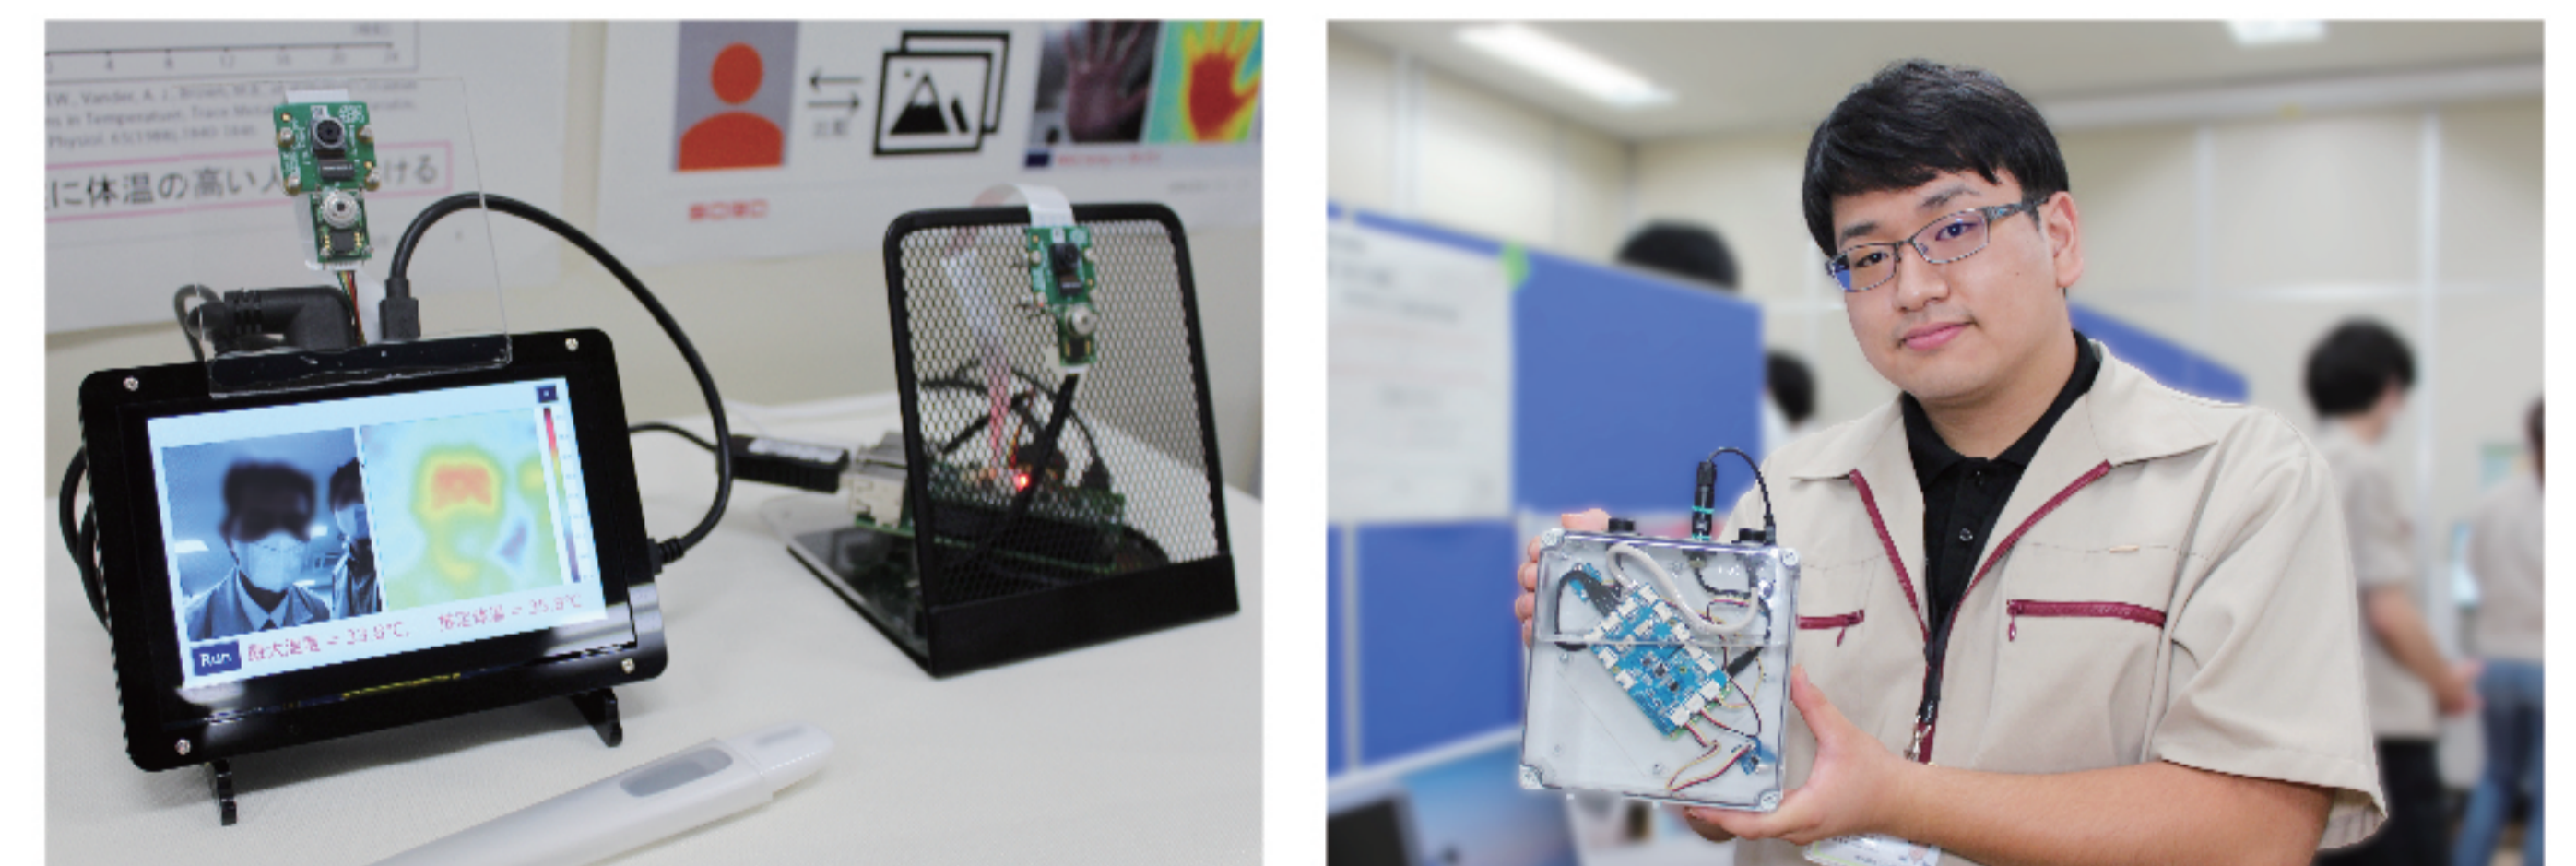

■「開発クラブ」活動

ソードの「開発クラブ」では、皆さんのアイデアを自由に研究し形にすることができます。入社1年目の新入社員も活躍中！