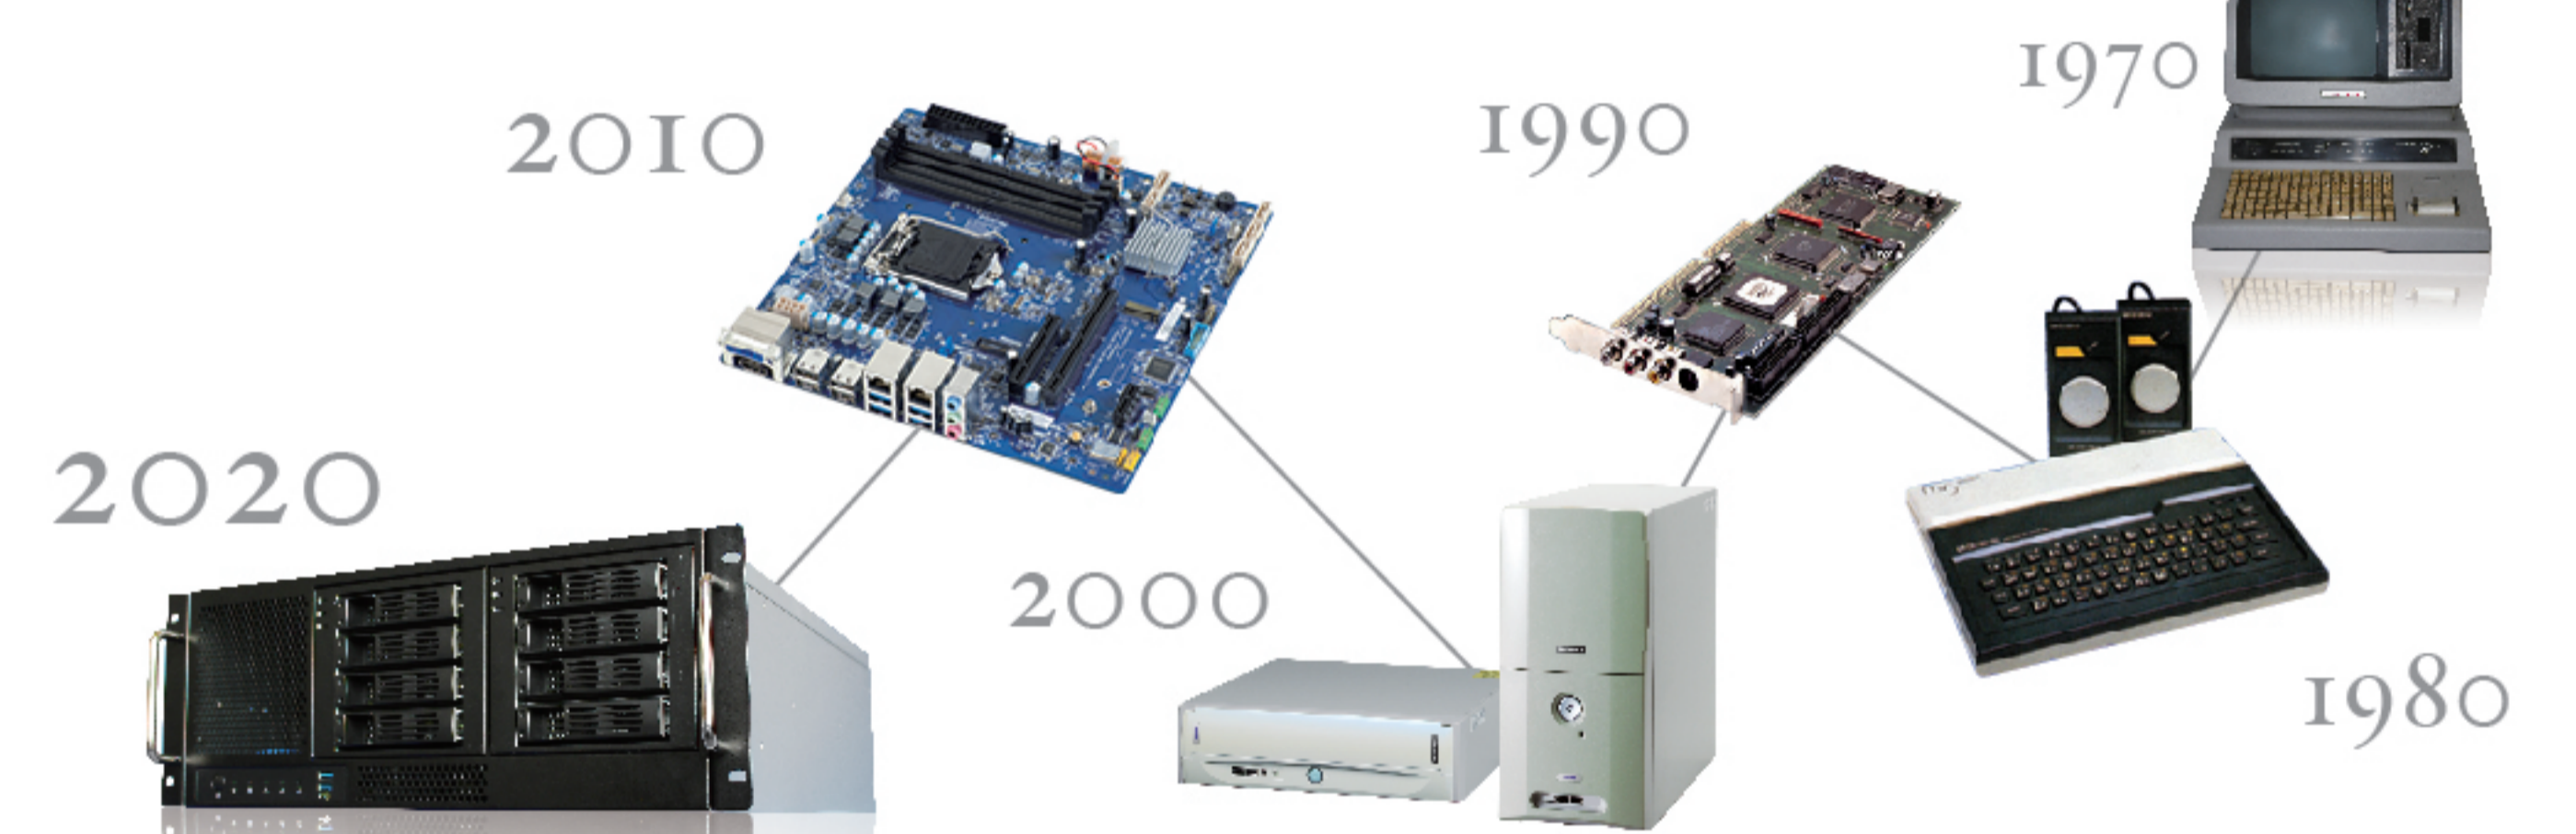

Create New value × Always Challenge

千葉県で、モノづくりしよう。SORD

木更津工業高等専門学校 の皆さんへ

ソードは、1970年から続く千葉県のコンピューターメーカーです。

「SOFT（ソフトウェア）+HARD（ハードウェア）=SORD」という社名由来のもと、日本のパソコン黎明期には“国産初”のパソコン・ノープログラミング言語などを開発。1980年代から2010年代の東芝グループ時代を経て、2020年には創立50年を迎えました。

現在は、医療機器などに使用される組込みシステム開発に従事し、組込みPC分野で高い市場シェアを獲得し続けています。

また、ソードは「**新しい価値の創造に常に挑戦**」することを企業ビジョンに掲げ、ラズベリーパイの産業活用や千葉市動物公園への技術提供など、新たな取り組みにも挑戦しています。

皆さんも、ソードと一緒に**新しい価値**を創造しませんか。是非、ご応募をお待ちしております。

■1970年から続くソードの開発歴史